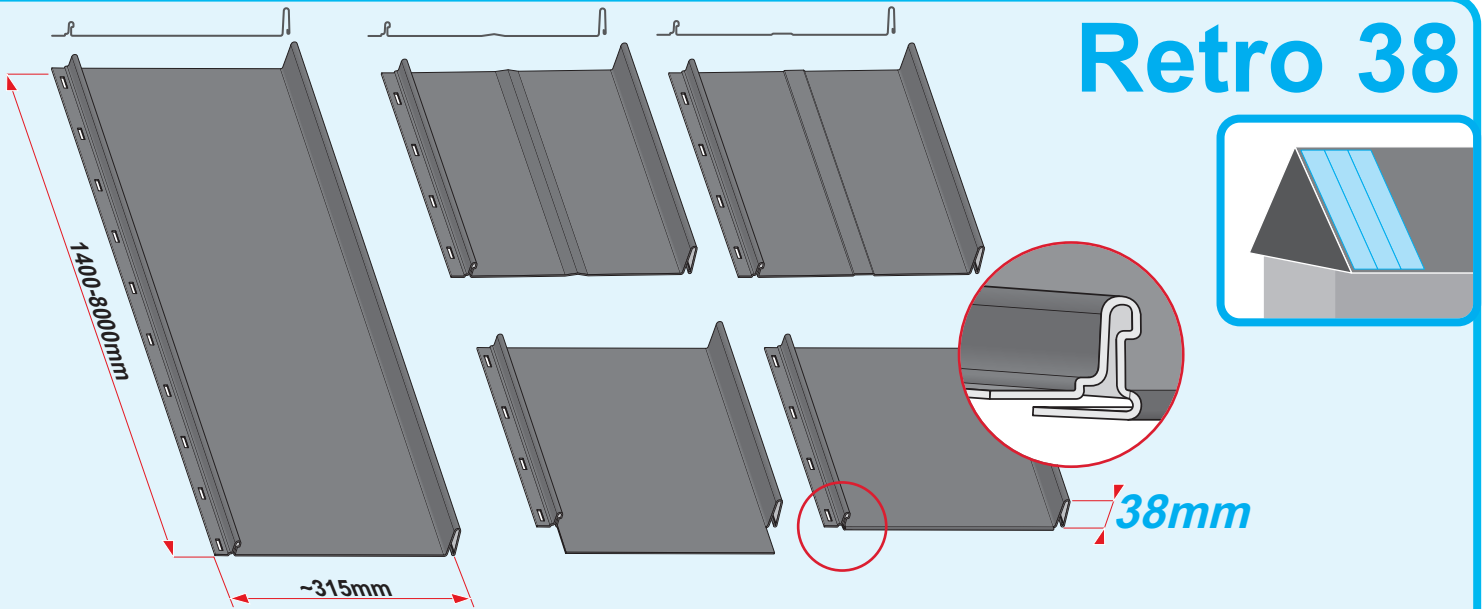

I n s t r u k c j a M o n t a ż u

Retro 38

Retro 25

1

max 4000 r/min

2

3a

4a