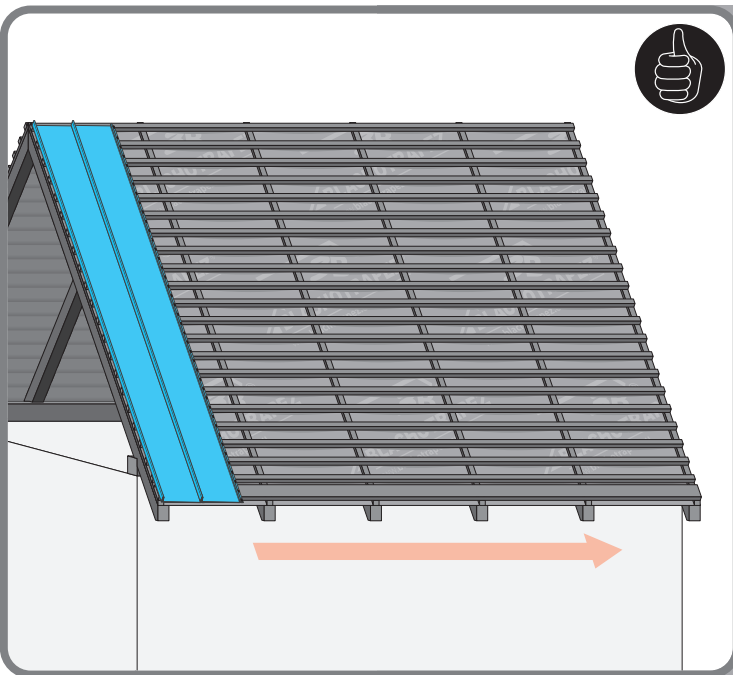

I n s t r u k c j a M o n t a ż u

Retro 38

Retro 25

1

max 4000 r/min

2

3a

4a