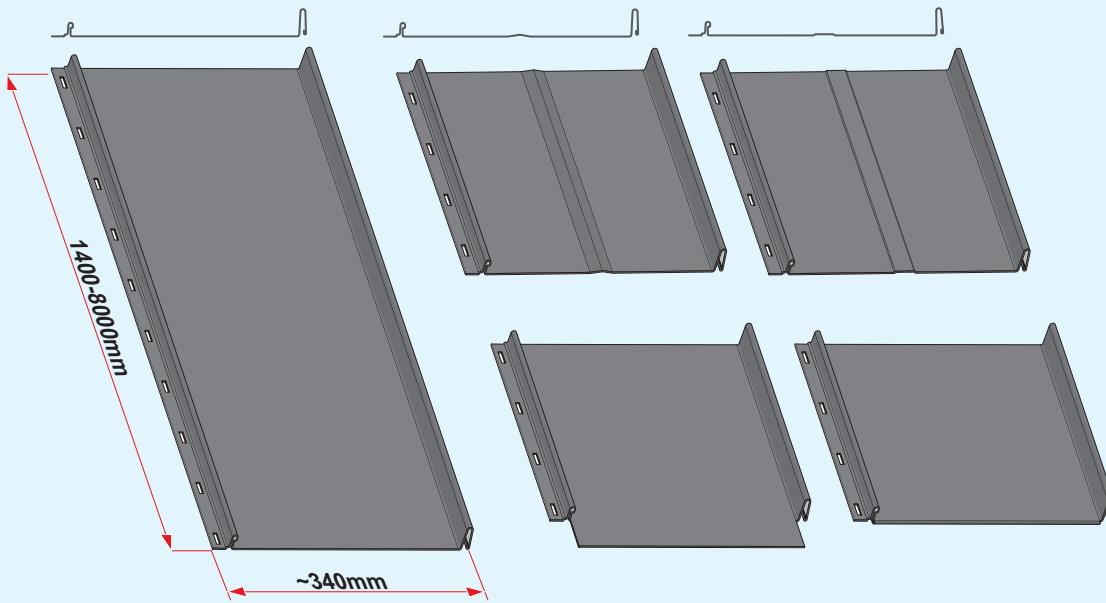

I n s t r u k c j a M o n t a ż u

Retro 38

Retro 25

1

max 4000 r/min

2

3a

4a