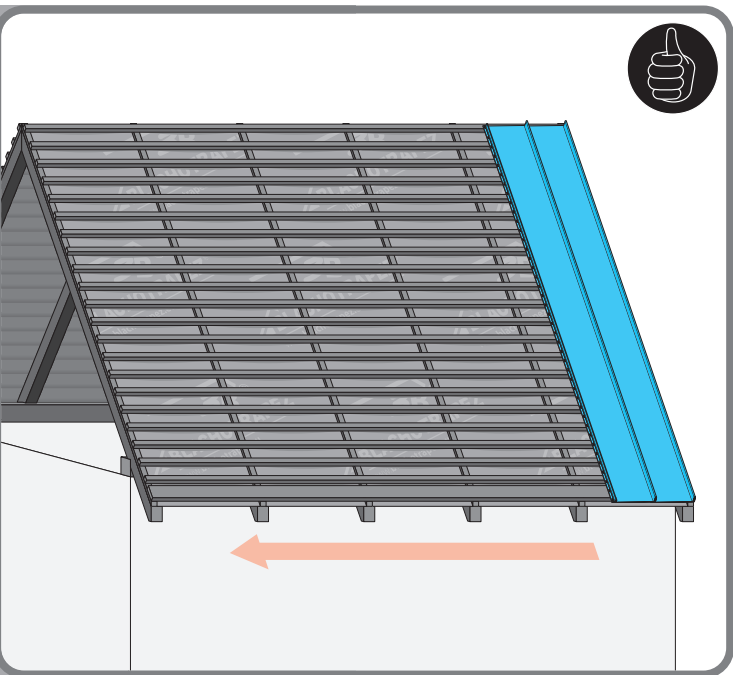

I n s t r u k c j a M o n t a ż u

Retro 38

Retro 25

1

max 4000 r/min

2

3a

4a