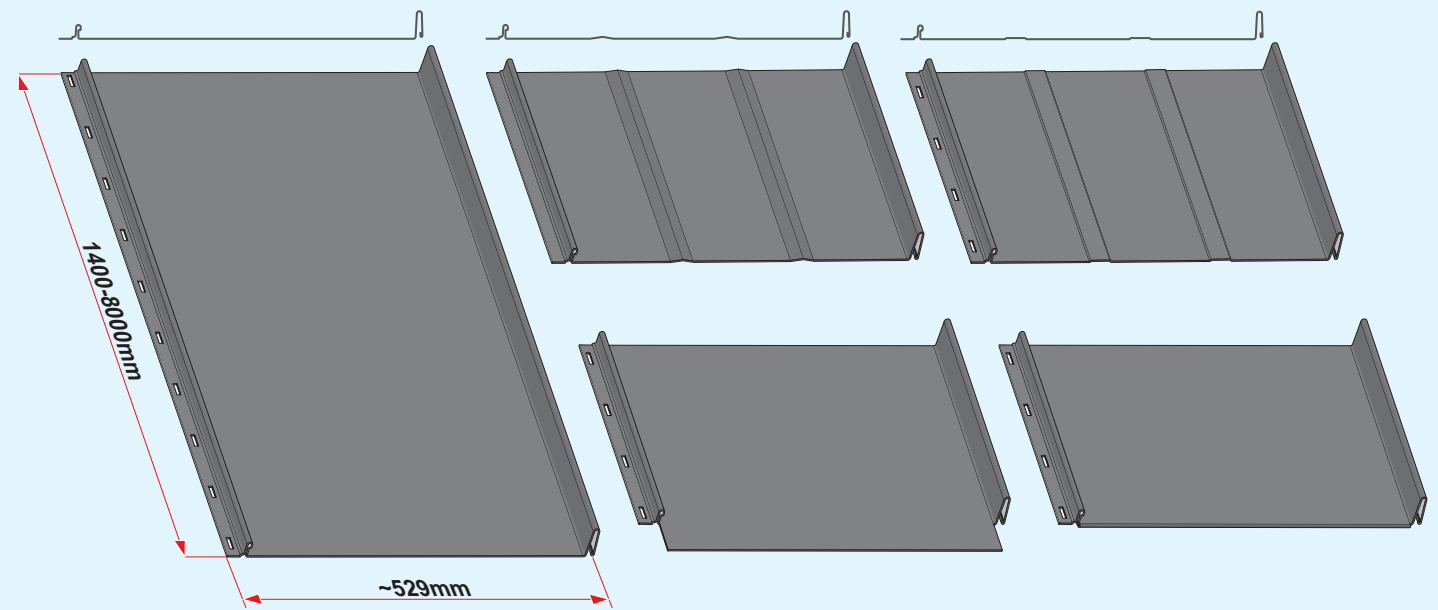

I n s t r u k c j a M o n t a ż u

Retro 38

Retro 25

1

max 4000 r/min

2

3a

4a