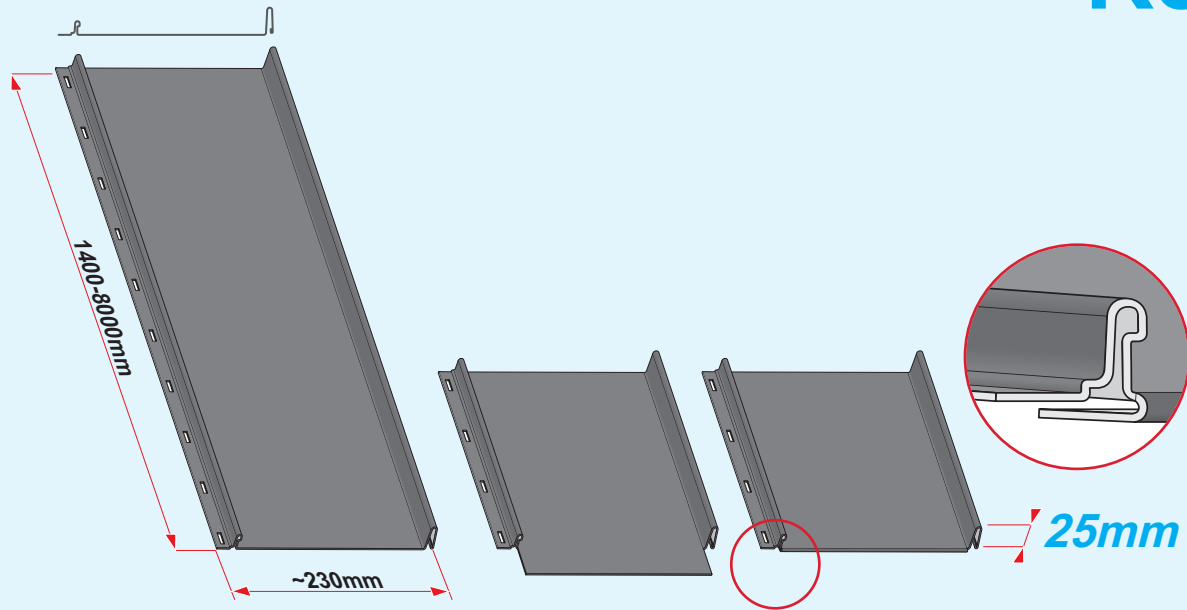

I n s t r u k c j a M o n t a ż u

Retro 38

Retro 25

1

max 4000 r/min

2

3a

4a