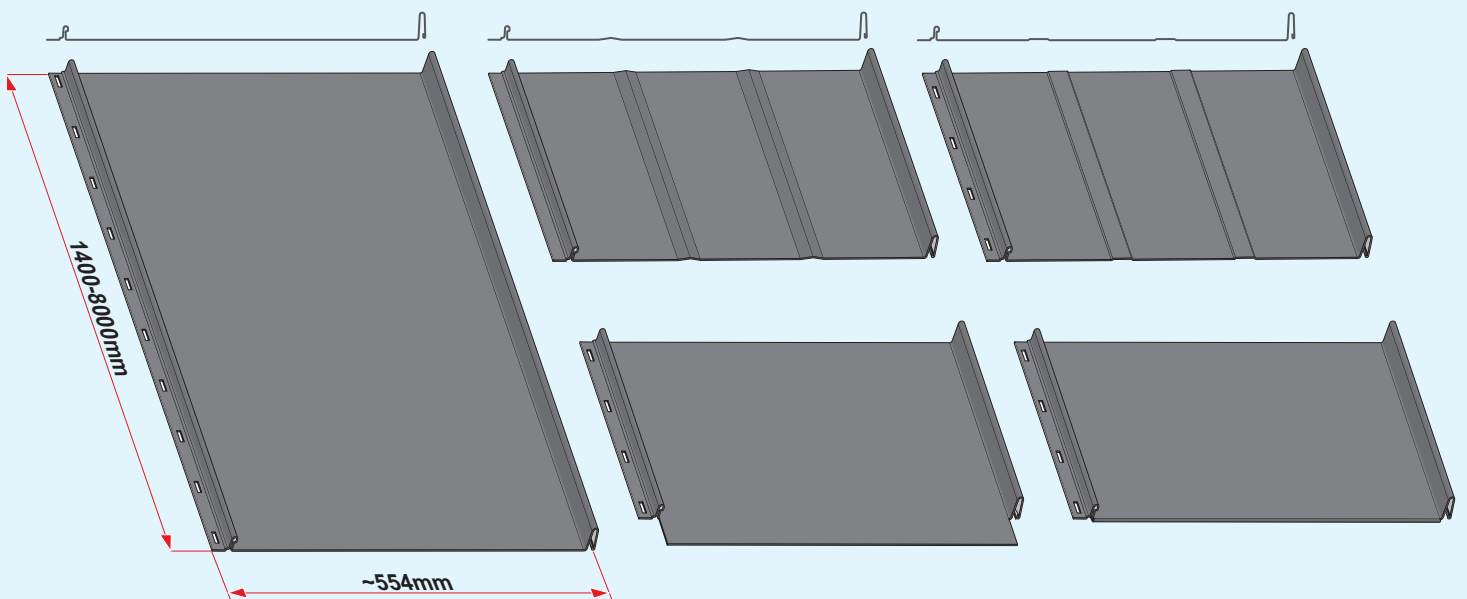

I n s t r u k c j a M o n t a ż u

Retro 38

Retro 25

1

max 4000 r/min

2

3a

4a